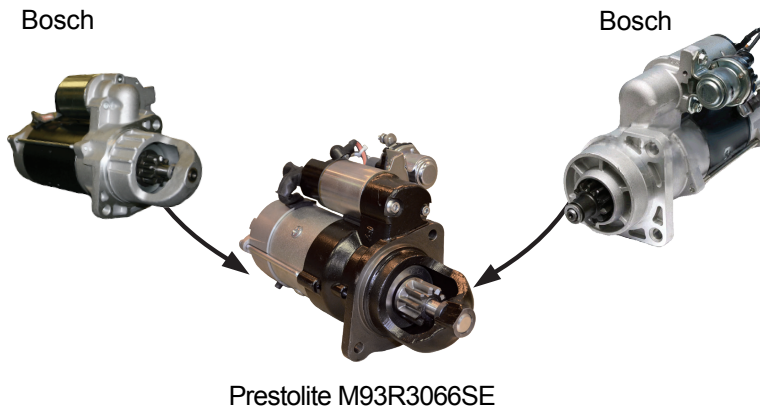

## Motor de arranque M93R3066SE

- Nuevo, no reacondicionado
- Calidad de equipo original

Para mayor información, visite [www.mundopiezas.com.ar](http://www.mundopiezas.com.ar)

MOTORES: OM904 y OM906

Tensión	Potencia	Masa/aislado	Rotación	Dientes	Diam. Piñón	Piñón en reposo	Piñón avanzado	
M93R3066SE	24V	5 kW	Masa	Horario	10	38,1	47,5	64

M93R3066SE	APLICACIÓN	REFERENCIAS *
	<b>Mercedes Benz</b>  <b>ATEGO :</b> 1017 ,1023, 1215, 1217, 1223, 1225, 1228, 1317,1318,1323,1 1325,1328, 1517, 1523, 1528, 1823, 1828, 2523, 2628, 712, 714, 715, 717, 812, 815, 817, 823, 017,923,  <b>CITARO: G Y N</b>  <b>ECONIC: 1823,</b> 1828, 2628  <b>LK / LN2: 1117,</b> 1317,1517, 811,814, 914 , UNIMOG. <b>MOTORES: OM904</b> <b>y OM906</b>	1724, 1223505, 1231002, 1231033, 986017240, 986022830, 986023830, BX1724, 7505.10.71, 82000138, 82000168, 82000297, 10461470, 10461470, 10479626, 10479626, 10479650, 11300002, 19070039, 19070039, DRS0057, DRS7240, DRS7240, DRZ5187, DRZ5187, 18364N, 39242, 8EA737540001 8EA749553001 CS1112, CS1381, 11130728 S655, LRS02158, LRS2158, LRT00225, LRT225, 41418101, 41516201 41518401, 51512001 51512101, 51512201 51517601, 61512101 61512201, 61512203 61514801, 61516701 3761510301, A0041418101 A0041516201, A0041518401 A0051512001, A0051512201 A0051517601, A0061512101 A0061512201, A0061512203 A0061514801, A0061516701 A3761510301, 81495002 230002350, 860321, 35262930, 860321Z, PBNS1225, Z860321 158177, 80.130.04, 80.280.04